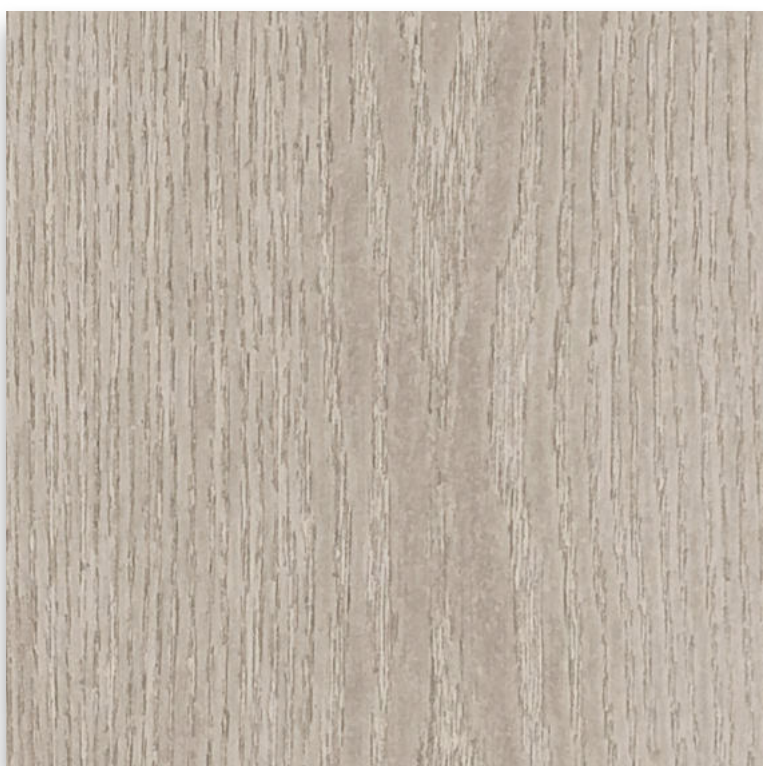

OAK | CARVALHO | ROBLE

NATURAL

GRIT

ILVA

BLANCHY

9010

FLANELLE

CABANNE

ROSE

AMBAR 2

BROWN

LINEAR NATURAL

LINEAR GREY

LINEAR DARK GREY

LINEAR BLACK