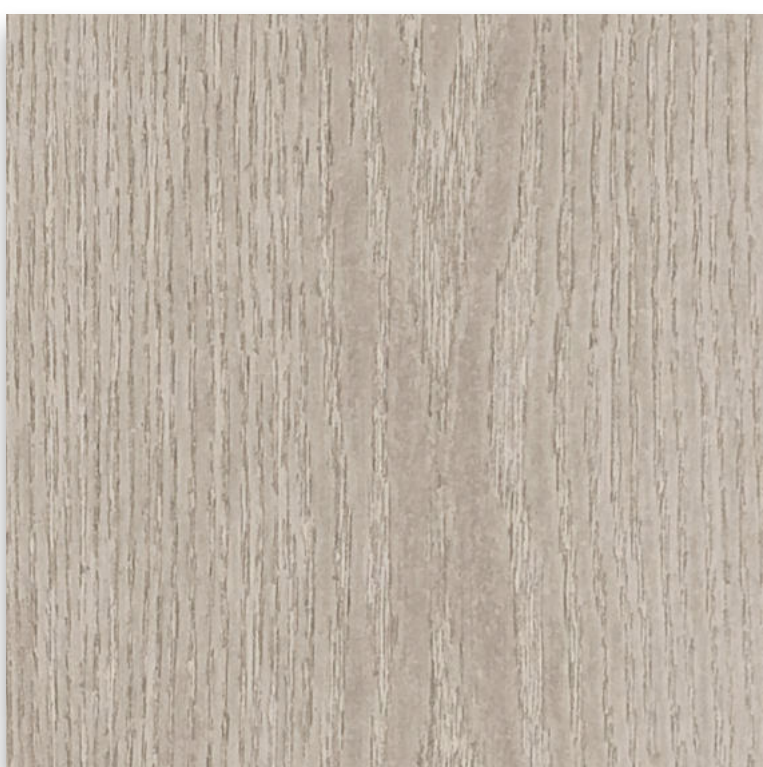

OAK | CARVALHO | ROBLE

NATURAL

GRIT

ILVA

BLANCHY

9010

FLANELLE

CABANNE